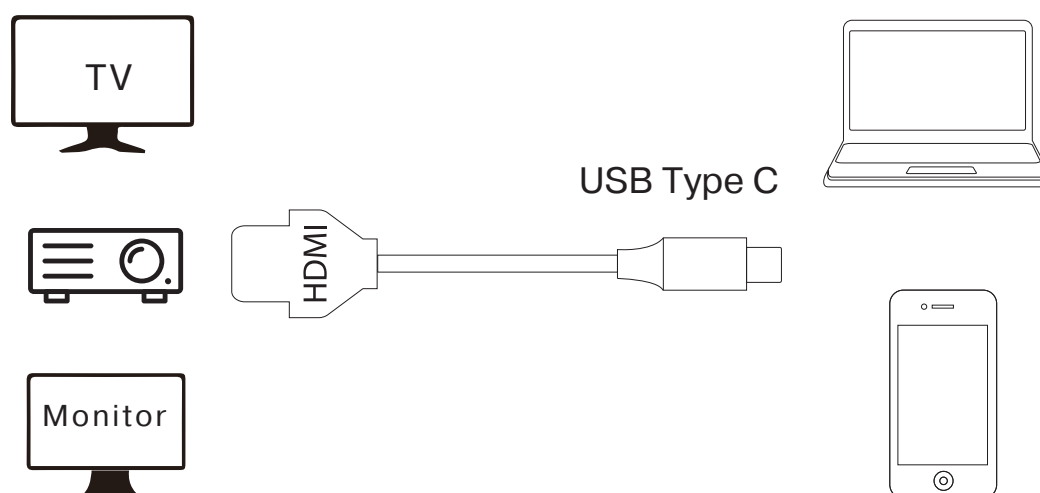

5. PODŁĄCZENIE I UŻYTKOWANIE

- Podłącz kabel typu C do odpowiedniego portu HDMI urządzenia.
- Przykład użycia jest pokazany na schemacie i zależy od potrzeb użytkownika oraz możliwości podłączonych urządzeń.

Należy pamiętać, że jakość, rozdzielczość oraz częstotliwość wyświetlanego obrazu zależą od podłączonego urządzenia.

Schemat połączenia

6. SPECYFIKACJE TECHNICZNE

Interfejs	USB Type C
Złącza	HDMI - 4K@60Hz
Długość kabla	1.8 m
System operacyjny	Mac OS/iPad OS/Windows/ Android /Google Chrome OS/type C mobile phones and tablets*

*Modele telefonów komórkowych i tabletów obsługujących protokoły przesyłania wideo danych typu C (więcej szczegółowej informacji na temat podłączonego urządzenia można znaleźć w instrukcji obsługi urządzenia).