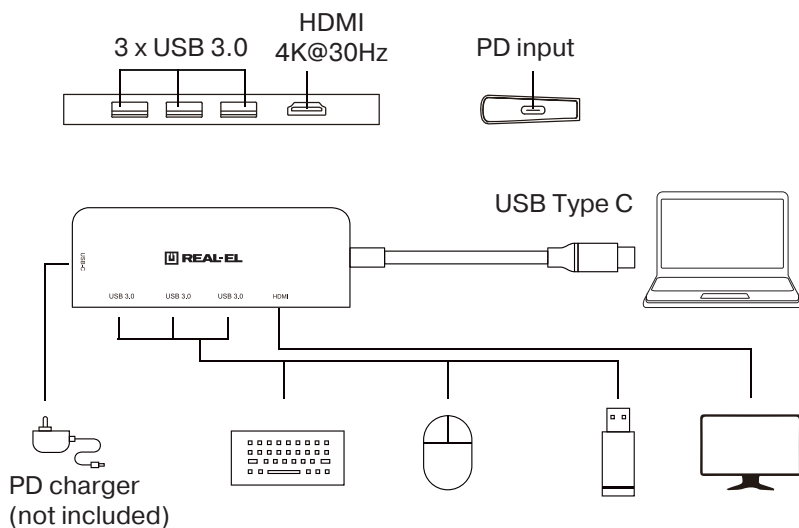

Schemat połączenia

SPECYFIKACJE TECHNICZNE

Interfejs	USB Type C, PD
Złącza	4 × USB 3.0, HDMI
HDMI	Full HD 60Hz, 4K 30 Hz
Power delivery 3.0	ładowania do 100 W
USB-A	do 5 Gb/s
Długość kabla	150 mm
Wymiary	111 x 35 x 10.5 mm
System operacyjny	Mac OS/iPad OS/ Windows/Android