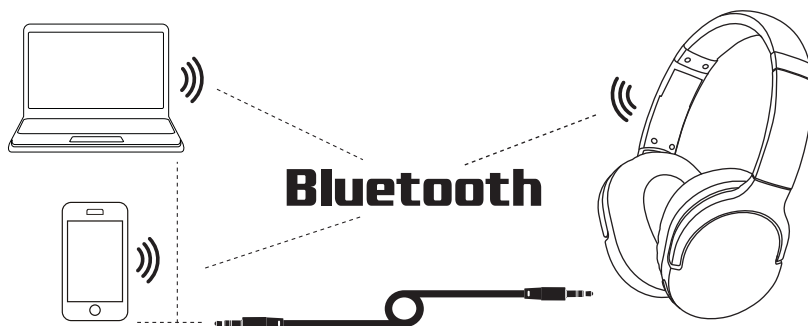

OPIS STEROWANIA

① ANC Włącz/Wyłącz w trybie włączonego Bluetooth krótko naciśnij przycisk przez 1 sekundę, zapali się zielona dioda LED

② Przycisk zwiększania poziomu głośności / następny utwór

③ Przycisk zmniejszania poziomu głośności / poprzedni utwór

④ Przycisk włączania/wyłączania słuchawek (naciśnij i przytrzymaj przez 3 sekundy); odtwarzanie/pauza (krótkie naciśnięcie);

zarządzanie rozmowami telefonicznymi (krótkie naciśnięcie dla rozpoczęcia lub zakończenia rozmowy. Długie naciśnięcie dla odrzucenia przychodzącego połączenia); podwójne naciśnięcie dla aktywacji asystenta głosowego połączonych telefonu, telefon musi być w trybie gotowości. (pod warunkiem, że telefon obsługuje tę funkcję).

⑤ Wskaźnik LED

⑥ Złącze kabla audio 3,5 mm

⑦ Złącze Type-C do ładowania

⑧ Mikrofon

PODŁĄCZENIE I OBSŁUGA

Przed użyciem słuchawek akumulator musi być w pełni naładowany. Aby włączyć lub wyłączyć zestaw słuchawkowy, wciśnij i przytrzymaj przycisk ④. Aby sparować słuchawki z urządzeniem przez Bluetooth, włącz słuchawki ponownie, wciśnij i przytrzymaj przycisk ④, poczekaj, aż uruchomi się tryb wyszukiwania - dioda ⑤ zacznie migać na niebiesko i czerwono. W źródle dźwięku wybierz tryb wyszukiwania urządzeń Bluetooth. Znajdź «GD-865» na liście urządzeń na telefonie i połącz.

BLUETOOTH MULTIPOINT (PODŁĄCZANIE DWÓCH URZĄDZEŃ JEDNO- CZEŚNIE).

Po podłączeniu PIERWSZEGO urządzenia wyłącz Bluetooth w ustawieniach urządzenia. Słuchawki automatycznie przejdą w tryb wyszukiwania Bluetooth. Wejdź w ustawienia Bluetooth DRUGIEGO urządzenia i połącz się ze słuchawkami. W ustawieniach Bluetooth PIERWSZEGO urządzenia ponownie połącz się ze słuchawkami.