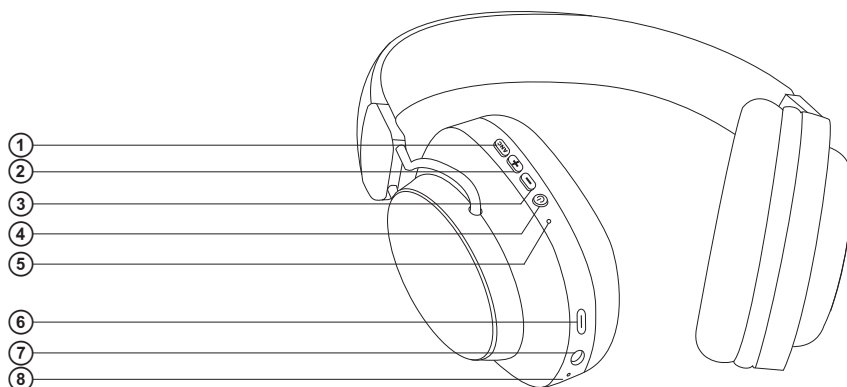

OPIS STEROWANIA

① ANC Włącz/Wyłącz w trybie włączonego Bluetooth krótko naciśnij przycisk przez 1 sekundę, zapali się zielona dioda LED

② Przycisk zwiększania poziomu głośności / następny utwór

③ Przycisk zmniejszania poziomu głośności / poprzedni utwór

④ Przycisk włączania/wyłączania słuchawek (naciśnij i przytrzymaj przez 3 sekundy); odtwarzanie/pauza (krótkie naciśnięcie);

zarządzanie rozmowami telefonicznymi (krótkie naciśnięcie dla rozpoczęcia lub zakończenia rozmowy. Długie naciśnięcie dla odrzucenia przychodzącego połączenia); podwójne naciśnięcie dla aktywacji asystenta głosowego połączonych telefonu, telefon musi być w trybie gotowości. (pod warunkiem, że telefon obsługuje tę funkcję).

⑤ Wskaźnik LED

⑥ Złącze kabla audio 3,5 mm

⑦ Złącze Type-C do ładowania

⑧ Mikrofon