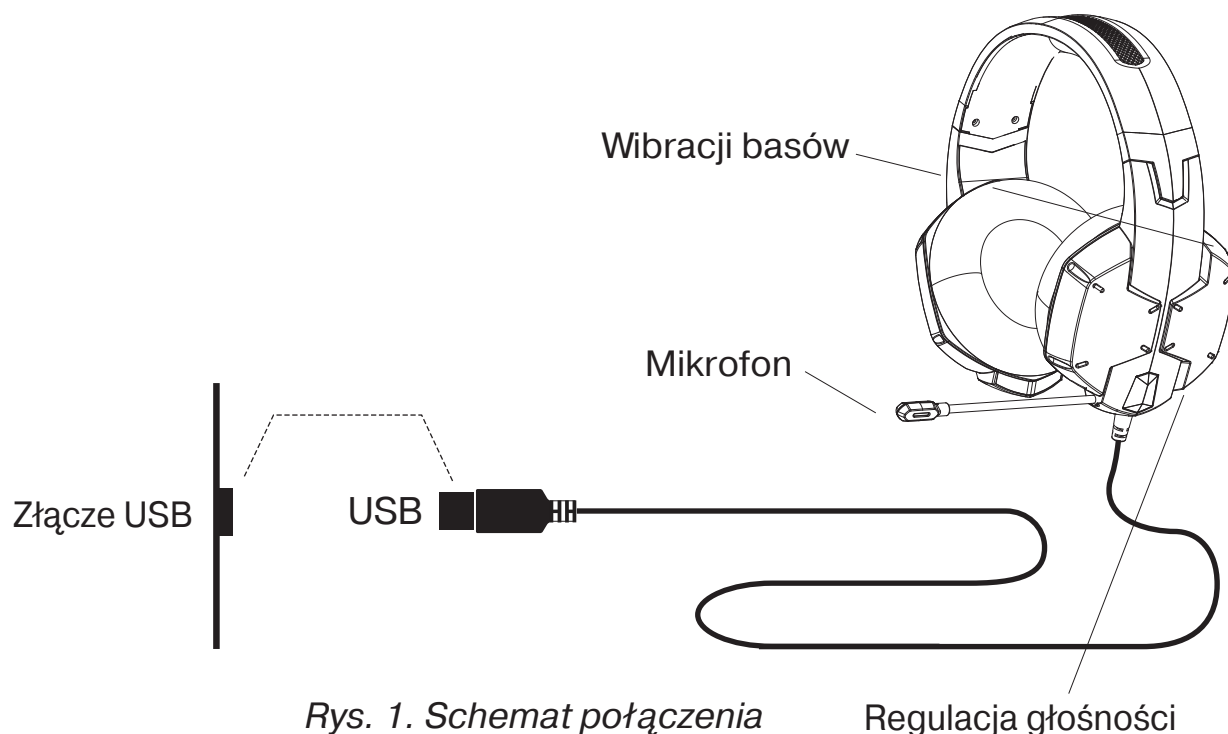

CECHY

- Wirtualny dźwięk surround 7.1
- Potężny realistyczny dźwięk
- Podłączenie i przesyłanie dźwięku sygnału mikrofonowego przez USB
- Regulowany pałąk i elastyczny mikrofon
- Oplot kablowy z tkaniny
- Wibracji basów

Aby uzyskać zaawansowane ustawienia słuchawek, pobierz sterownik ze strony internetowej

www.real-el.com

SPECYFIKACJE TECHNICZNE

Właściwości	Znaczenie i jednostki miary
Czułość	słuchawki: 110 ± 3 dB mikrofon: -58 ± 3 dB
Pasma przenoszenia	słuchawki: 20 – 20 000 Hz mikrofon: 30–16 000 Hz
Impedancja	32 Ohm
Membrana	\varnothing 50 mm
Typ złącza	USB
Długość kabla	2.2 ± 5 % m
Waga	365 g