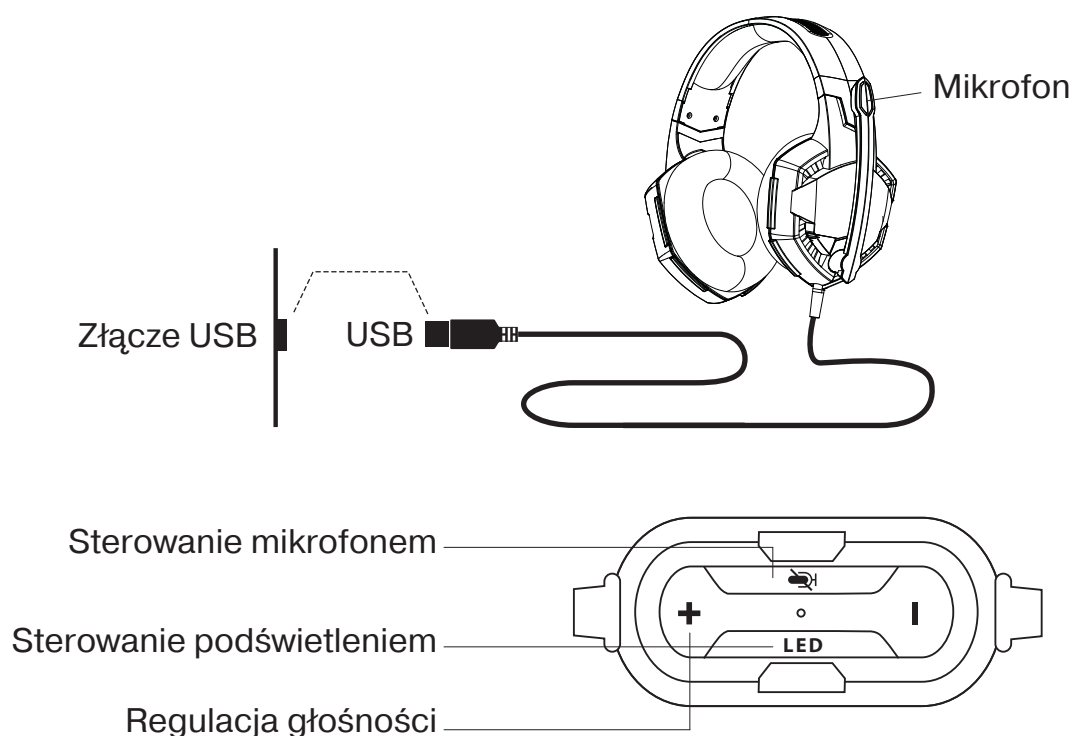

Rys. 1. Schemat połączenia

SPECYFIKACJE TECHNICZNE

Właściwości	Znaczenie i jednostki miary
Czułość	słuchawki: 108 ± 3 dB mikrofon: -58 ± 3 dB
Pasma przenoszenia	słuchawki: 20 – 20 000 Hz mikrofon: 30–16 000 Hz
Impedancja	32 Ohm
Membrana	$\varnothing$ 50 mm
Typ złącza	USB
Długość kabla	2.2 ± 5 % m
Waga	400 g