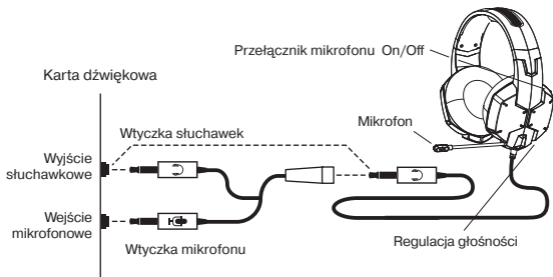

PODŁĄCZENIE I UŻYTKOWANIE

- Podłącz wtyczkę słuchawkową do złącza wyjścia audio źródła sygnału (karta dźwiękowa komputera osobistego, laptopa, odtwarzacza itp.), jak pokazano na schemacie (rys. 1).
- Użyj przejściówki (adaptera mikrofonu) z zestawu do użytku z komputerem.