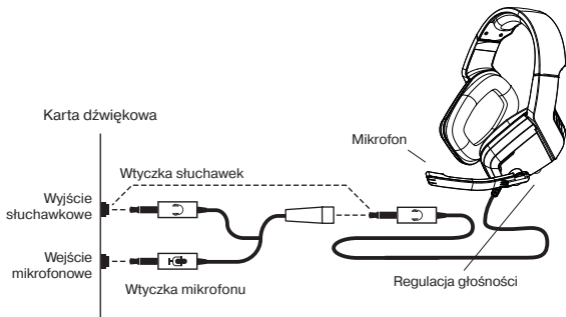

PODŁĄCZENIE I UŻYTKOWANIE

- Podłącz wtyczkę słuchawkową do złącza wyjścia audio źródła sygnału (karta dźwiękowa komputera osobistego, laptopa, odtwarzacza itp.), jak pokazano na schemacie (rys. 1).
- Użyj przejściówki (adaptera mikrofonu) z zestawu do użytku z komputerem.