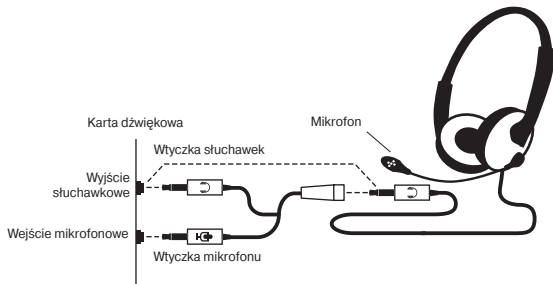

PODŁĄCZENIE I UŻYTKOWANIE

- Podłącz wtyczkę słuchawkową do złącza wyjścia audio źródła sygnału (karta dźwiękowa komputera osobistego, laptopa, odtwarzacza itp.), jak pokazano na schemacie (rys. 1).
- Użyj przejściówki (adaptera mikrofonu) z zestawu do użytku z komputerem.

Rys. 1. Schemat połączenia