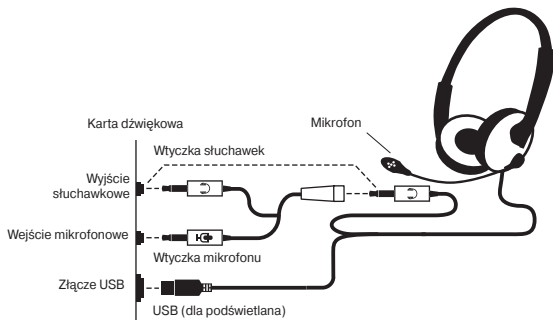

ZNAKI TOWAROWE

Wszystkie znaki towarowe są własnością ich właścicieli.

PRZEZNACZENIE

Stereofoniczne słuchawki z mikrofonem GDX-7650 zapewniają potężne realistyczne odtwarzanie dźwięku, które tworzy wrażenie pełnego zanurzenia w grze. Kompatybilny z odtwarzaczami multimedialnymi i komputerami osobistymi.

KOMPLETNOŚĆ

- Słuchawki stereofoniczne - 1 szt.
- Przejściówka mini-jack 3.5 mm do Ø 2 * 3,5 mm - 1 szt.
- Instrukcja użytkownika - 1 szt.
- Karta gwarancyjna - 1 szt.

ŚRODKI OSTROŻNOŚCI

- Nie używaj słuchawek stereofonicznych podczas prowadzenia pojazdu.
- Nie należy używać słuchawek stereofonicznych przy dużej głośności przez dłuższy czas (ponad 15 minut) - powoduje to pogorszenie słuchu.

WŁAŚCIWOŚCI

- Potężny realistyczny dźwięk
- Wbudowane podświetlenie
- Złącza Ø 3,5 mm (4-pinowe) na urządzenia mobilne
- Regulowany pałąk
- Przejściówka do podłączenia do komputera
- Oplot kablowy z tkaniny

PODŁĄCZENIE I UŻYTKOWANIE

- Podłącz wtyczkę słuchawkową do złącza wyjścia audio źródła sygnału (karta dźwiękowa komputera osobistego, laptopa, odtwarzacza itp.), jak pokazano na schemacie (rys. 1).
- Użyj przejściówki (adaptera mikrofonu) z zestawu do użytku z komputerem.