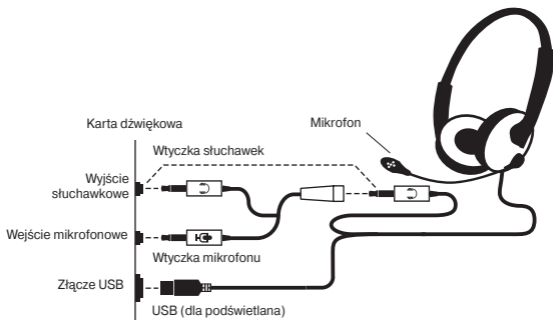

PODŁĄCZENIE I UŻYTKOWANIE

- Podłącz wtyczkę słuchawkową do złącza wyjścia audio źródła sygnału (karta dźwiękowa komputera osobistego, laptopa, odtwarzacza itp.), jak pokazano na schemacie (rys. 1).
- Użyj przejściówki (adaptera mikrofonu) z zestawu do użytku z komputerem.

Rys. 1. Schemat połączenia