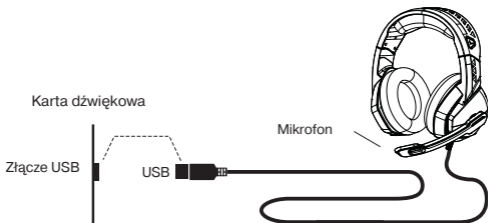

PODŁĄCZENIE I UŻYTKOWANIE

- Podłącz wtyczkę słuchawkową do złącza wyjścia audio źródła sygnału (karta dźwiękowa komputera osobistego, laptopa, odtwarzacza itp.), jak pokazano na schemacie (rys. 1).