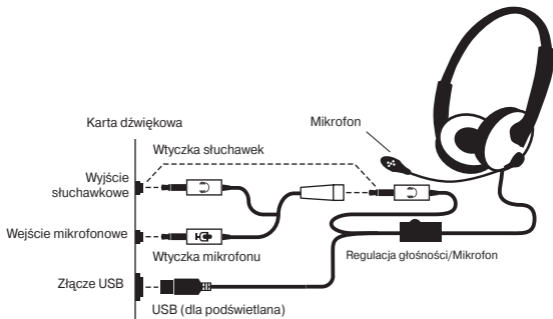

PODŁĄCZENIE I UŻYTKOWANIE

- Podłącz wtyczkę słuchawkową do złącza wyjścia audio źródła sygnału (karta dźwiękowa komputera osobistego, laptopa, odtwarzacza itp.), jak pokazano na schemacie (rys. 1).
- Użyj przejściówki (adaptera mikrofonu) z zestawu do użytku z komputerem.

Rys. 1. Schemat połączenia