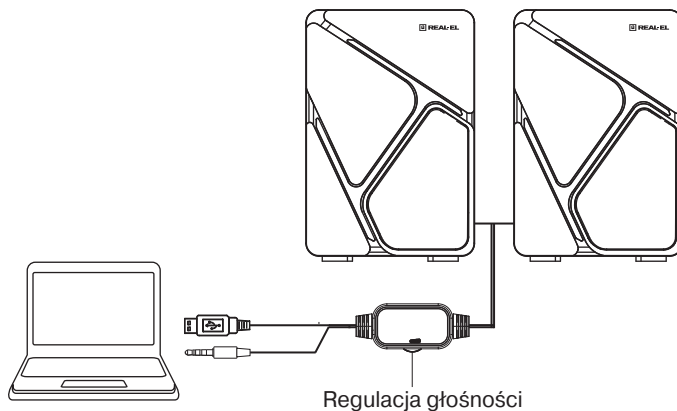

SPECYFIKACJA

Moc (RMS)	6 (2 × 3) W
Pasma przenoszenia	120 – 20 000 Hz
Średnica głośników	Ø 50 mm
Zasilanie	USB/5V DC
Podłączenie	mini-jack Ø 3.5 mm
Wymiary jednego głośnika	67 x 79 x 98 mm
Materiał obudowy	plastic
Waga	0.4 kg